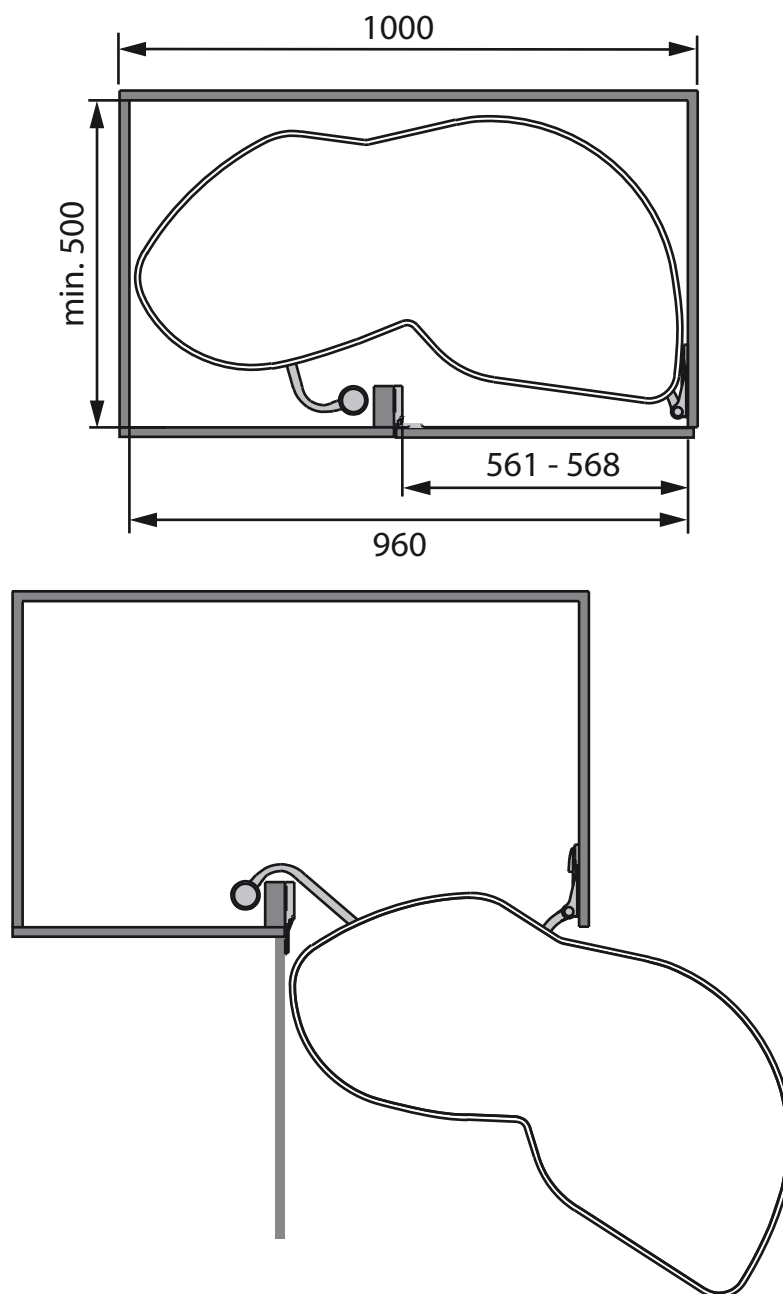

rechts uitzwenkbaar

Maximale belasting per plateau: 25 kg.